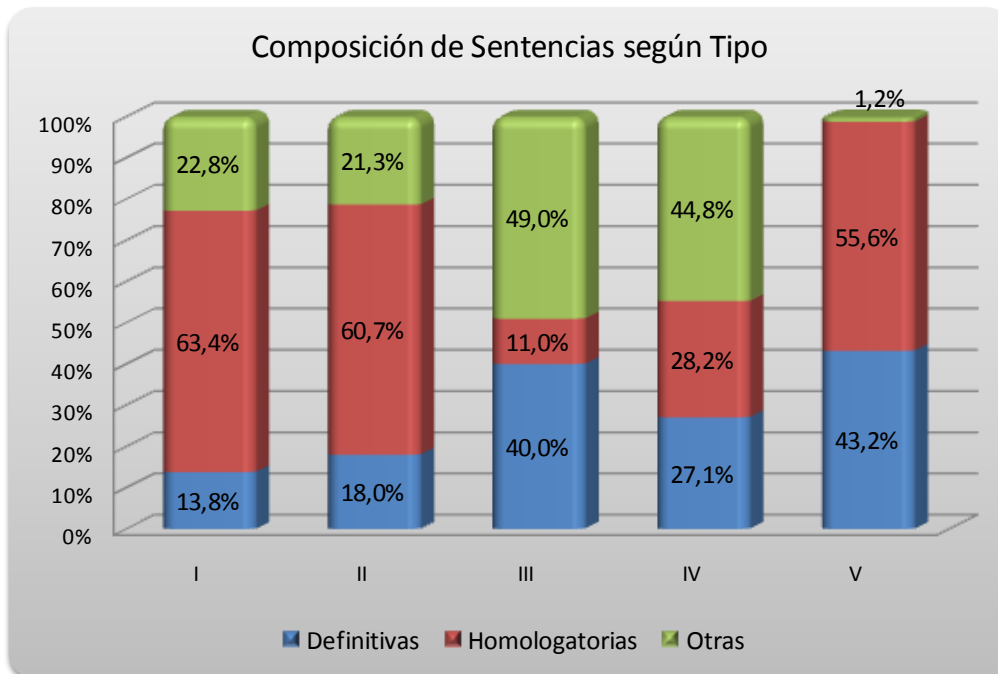

SENTENCIAS Familia, Niñez y Adolescencia

CIRCUNSCRIPCION JUDICIAL	SENTENCIAS			TOTAL
	Definitivas	Homologatorias	Otras ⁽¹⁾	
I	276	1.269	457	2.002
II	59	199	70	328
III	40	11	49	100
IV	49	51	81	181
V	35	45	1	81
TOTAL PROVINCIA	459	1.575	658	2.692

(1) Incluye sentencias de Divorcio por Mutuo Acuerdo, Internaciones y Otras